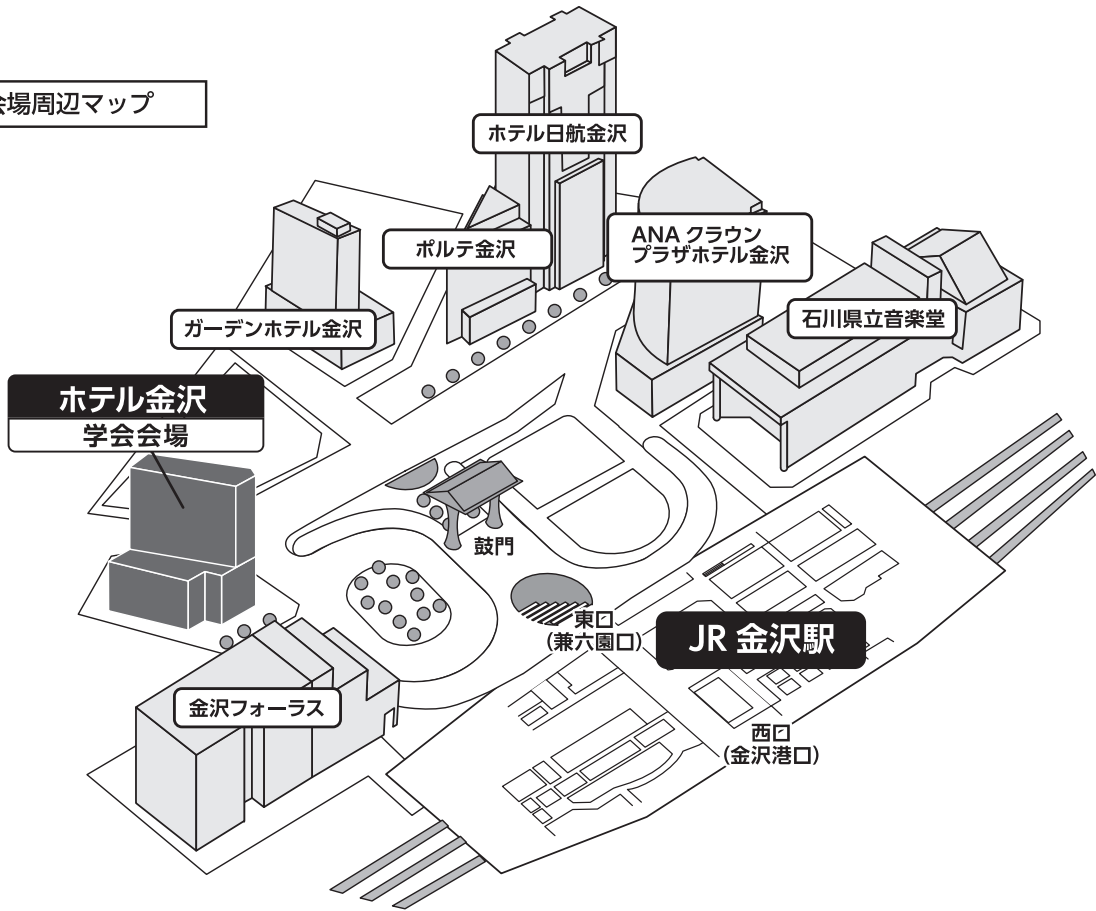

会場アクセス

会場周辺マップ

各拠点からのアクセス JR 利用

● 三重・名古屋・静岡から

● 新潟から

● 山梨・松本・長野から

■ お車（北陸自動車道）でお越しの場合

〔東京方面より約 6 時間 / 大阪方面より約 4 時間 / 名古屋方面より約 3 時間〕

- ・ 金沢西 IC から約 15 分
- ・ 金沢東 IC から約 10 分