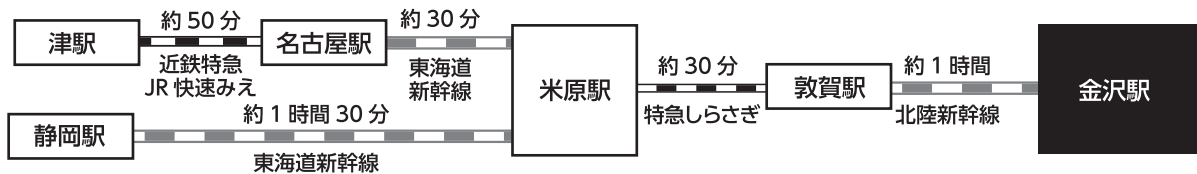

会場アクセス

各拠点からのアクセス JR 利用

● 三重・名古屋・静岡から

● 新潟から

● 山梨・松本・長野から

■ お車（北陸自動車道）でお越しの場合

〔東京方面より約 6 時間 / 大阪方面より約 4 時間 / 名古屋方面より約 3 時間〕

- ・ 金沢西 IC から約 15 分
- ・ 金沢東 IC から約 10 分